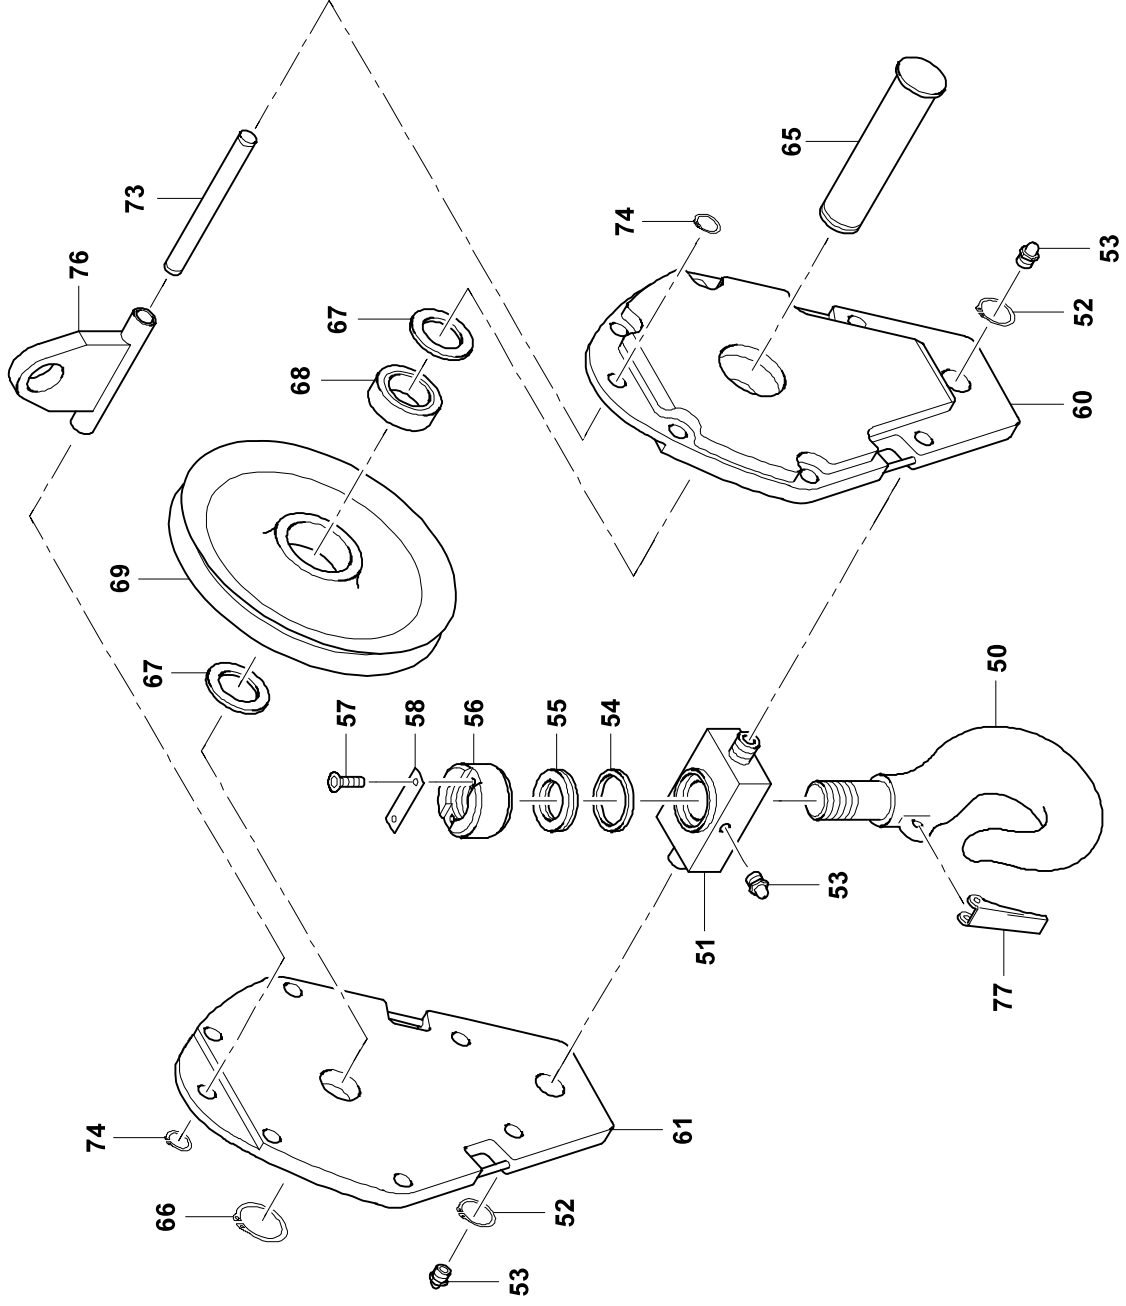

UNTERFLASCHE
BOTTOM HOOK BLOCK

BILDTAFEL
PICTORIAL DISPLAY

12.11

1/2

3006701-ETL C

GMK 5130
BE 705
G 525

UNTERFLASCHE
BOTTOM HOOK BLOCK

BILDTAFEL
PICTORIAL DISPLAY
3006701-ETL C

12.11

2/2

GMK 5130
BE 705
G 525